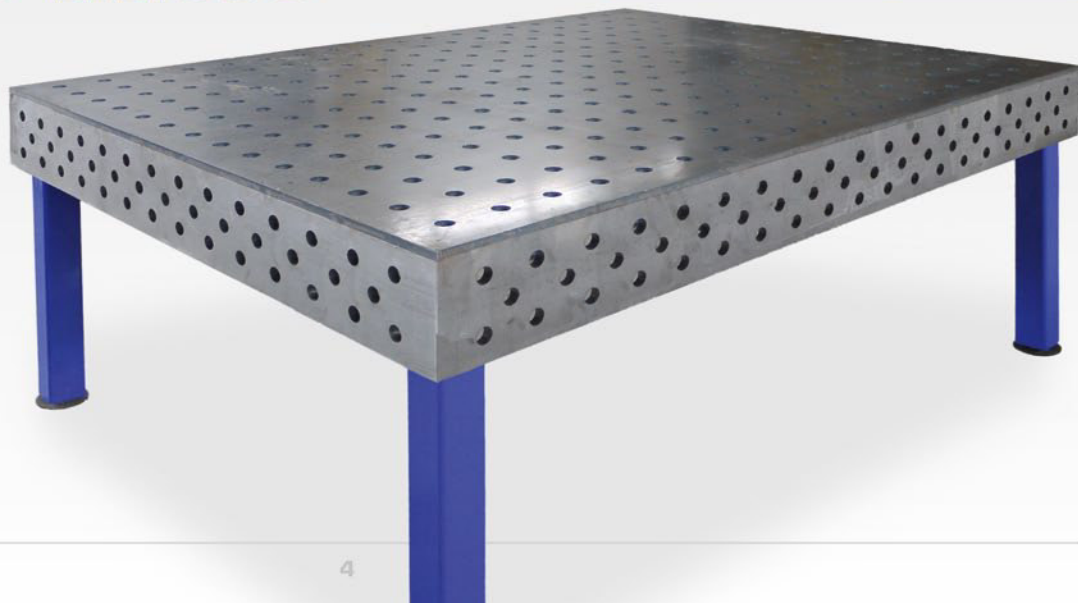

www.walter-schweißtische.de

Schweißtische

*mit 100 mm - Lochraster
und Arbeitsplatte aus 15 mm Vollstahl*

besonders geeignet für Schlossereien und Kleinbetriebe

WALTER

Schweißtische & Zubehör

Qualität aus Deutschland

eigenschaften

- ⊕ extrem robuste vollverschweißte Konstruktion aus Vollstahl
- ⊕ sicherer Stand durch hohes Eigengewicht
- ⊕ Feinjustierung am Standort durch Nivellierfüße
- ⊕ mobiles Arbeiten durch Hubwagen-Halterungen
- ⊕ Arbeitsplatte und Seitenwangen aus stabilem 15 mm Vollstahl
- ⊕ Arbeitsplatte und Seitenwangen mit 100 mm Lochraster
- ⊕ erleichterte Ausrichtung von Werkstücken durch 100 mm Lochraster
- ⊕ hohe Vielfalt separat lieferbarer Spann- und Fixierhilfen liegt Schweißstisch bei
- ⊕ Sonderausführungen durch eigene Produktion auf Anfrage lieferbar

der kleine

inklusive Zubehör (siehe Seite 7)

Fläche 1.460 x 1.460 mm

Höhe ca. 900 mm

Gewicht ca. 400 kg

Artikel-Nr. SW146-15M

goldene mitte

inklusive Zubehör (siehe Seite 7)

Fläche 1.460 x 1.960 mm

Höhe ca. 900 mm

Gewicht ca. 600 kg

Artikel-Nr. SW196-15M

WALTER

für großes

inklusive Zubehör (siehe Seite 7)

Fläche 1.460 x 2.960 mm