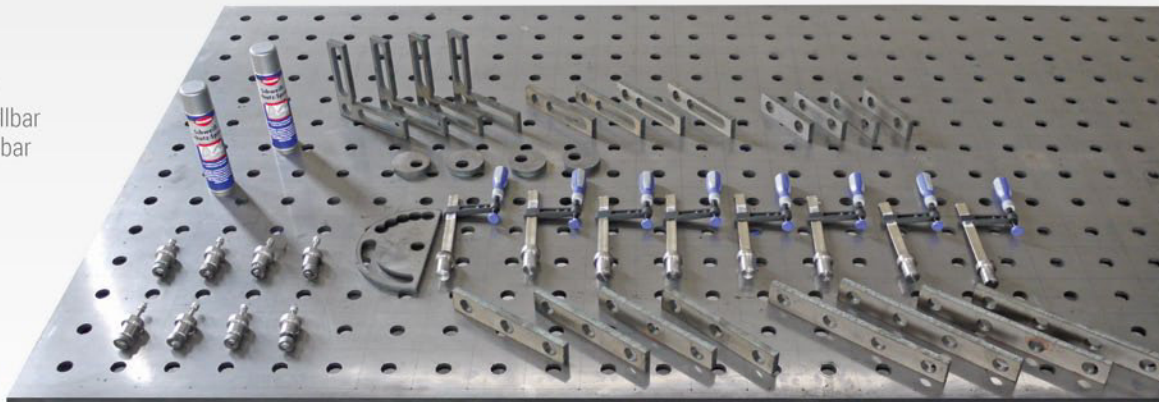

eigenschaften

- ⊕ extrem robuste vollverschweißte Konstruktion aus Vollstahl
- ⊕ sicherer Stand durch hohes Eigengewicht
- ⊕ Feinjustierung am Standort durch Nivellierfüße
- ⊕ mobiles Arbeiten durch Hubwagen-Halterungen
- ⊕ Arbeitsplatte und Seitenwangen aus stabilem 15 mm Vollstahl
- ⊕ Arbeitsplatte und Seitenwangen mit 100 mm Lochraster
- ⊕ erleichterte Ausrichtung von Werkstücken durch 100 mm Lochraster
- ⊕ hohe Vielfalt separat lieferbarer Spann- und Fixierhilfen liegt Schweißstisch bei
- ⊕ Sonderausführungen durch eigene Produktion auf Anfrage lieferbar

Fläche 360 x 1.460 mm
Höhe ca. 900 mm
Gewicht ca. 150 kg

Artikel-Nr. SWZ-3-BSB

WALTER

quick start kit

liegt jedem Schweißtisch bei

Artikel-Nr. SWZ-1-QSK

- 2 Stück Schweiß-Schutzspray
- 4 Stück Anschlagwinkel verstellbar
- 4 Stück Anschlagleiste verstellbar
- 4 Stück Anschlagleiste 2-loch
- 4 Stück Exzentrerscheibe
- 8 Stück Spannbolzen
- 1 Stück Winkelanschlagleiste
- 8 Stück Schraubzwinde mit Spannbolzen
- 4 Stück Anschlagleiste 3-loch
- 4 Stück Anschlagleiste 4-loch